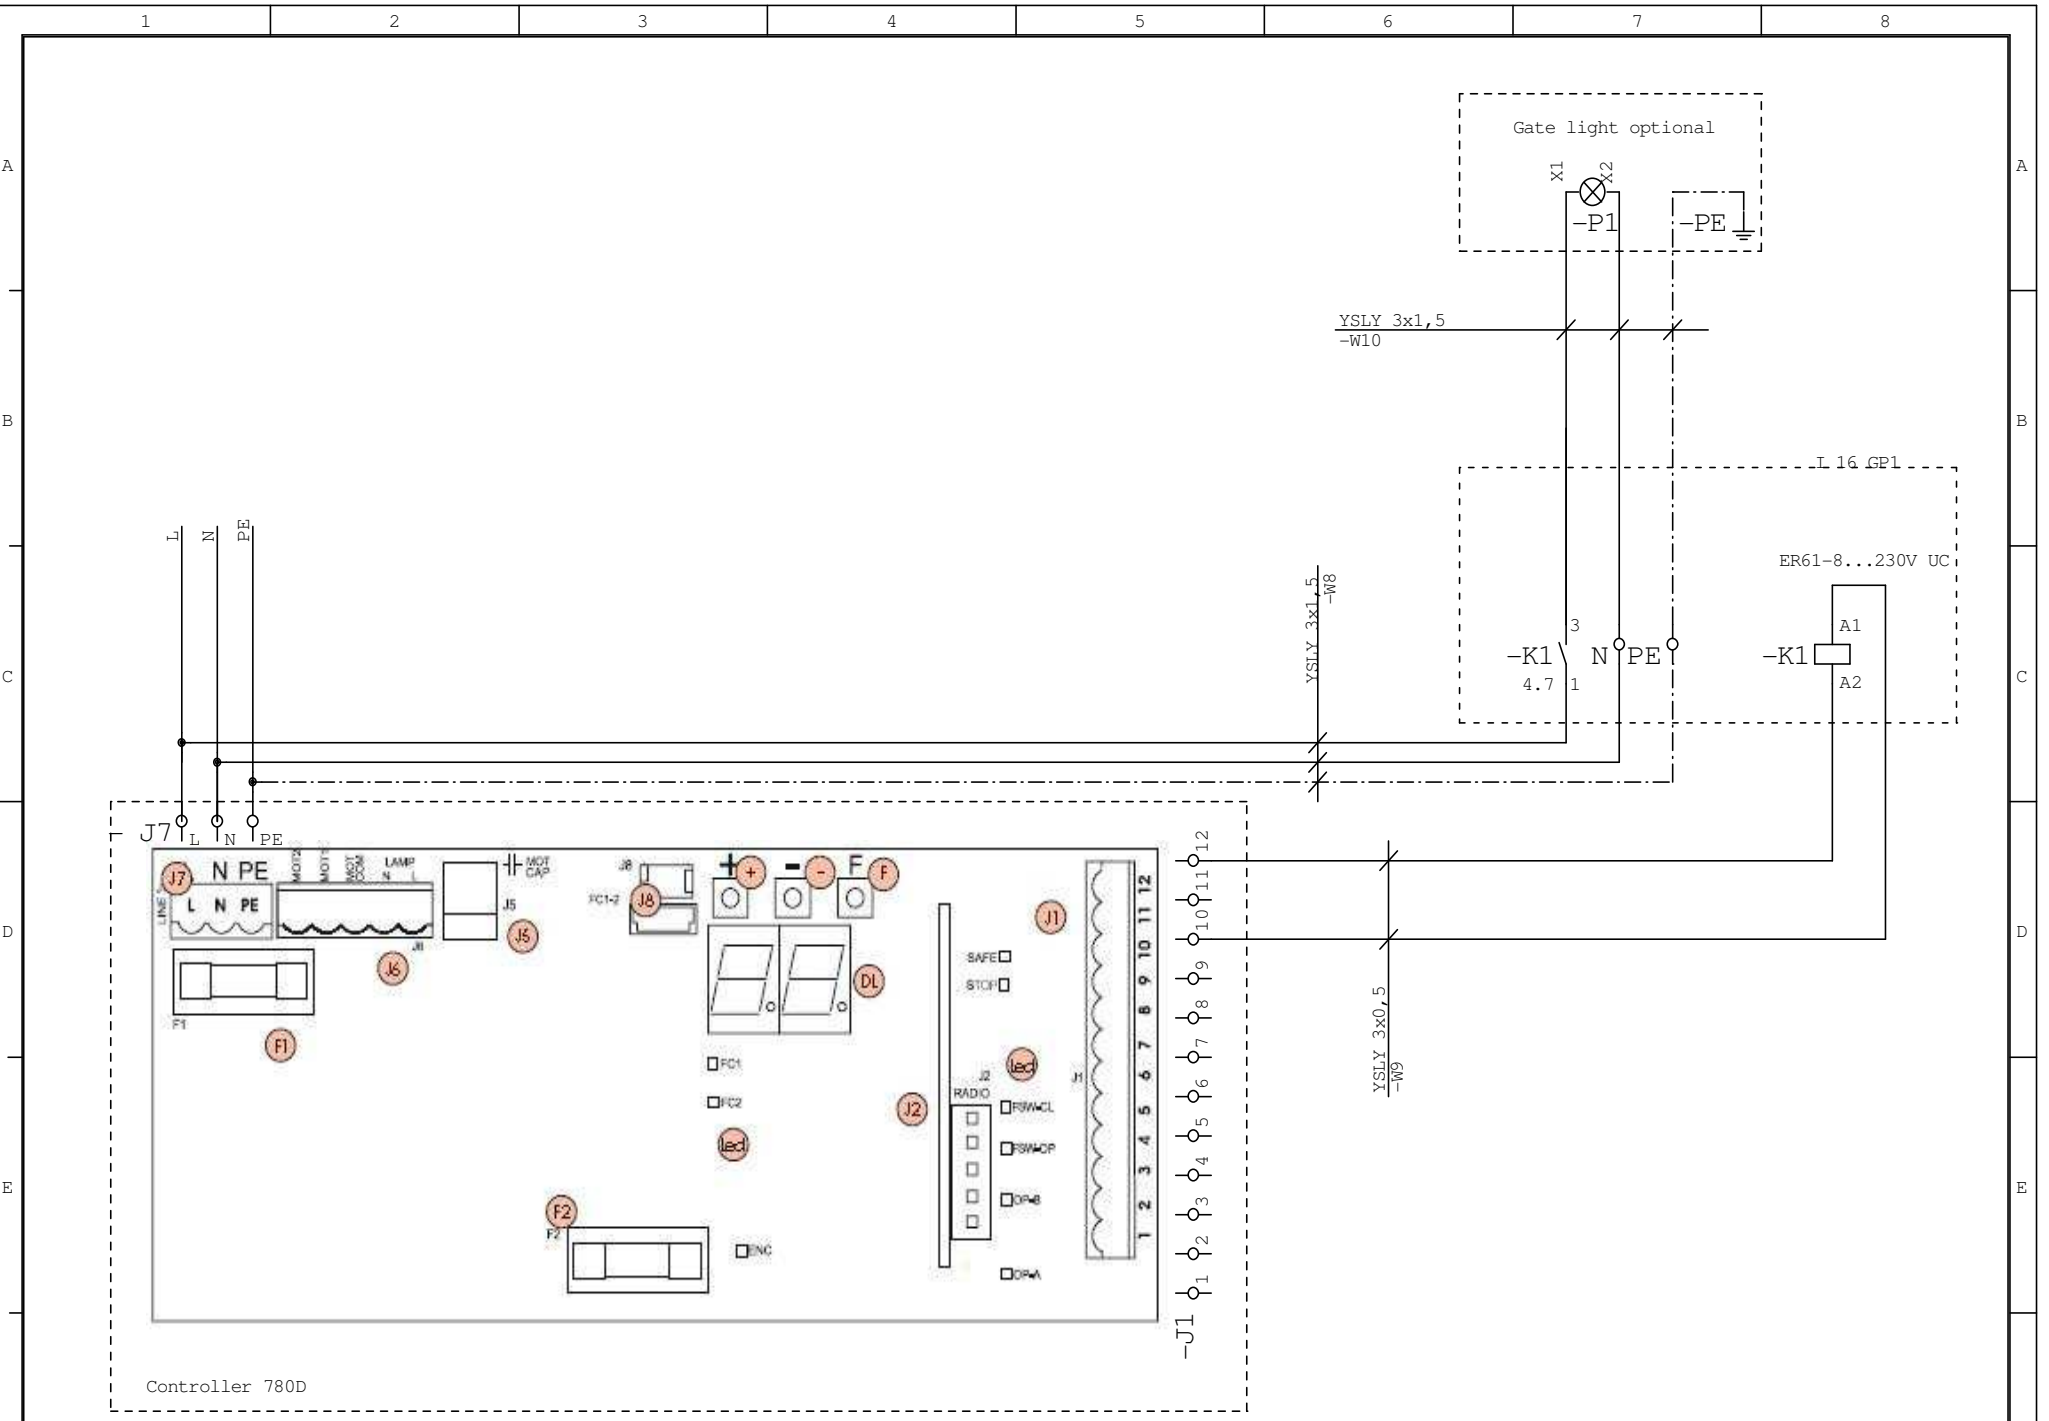

not delivered

Controller\_Z80D

I16GP1

Datum	17.05.2011	C 748
Bearb.	Kiesewalter	
Gepr.		
Zust.	Änderung	Datum
Name	Norm	Urspr.
		Ers. f.
		Ers. d.

Projektseiten		Blatt 1
Gesamt:		von 4Bl.
Aktuell:		

Datum		17.05.2011		C 748		<b>BETAFENCE</b>		Projektseiten		Blatt 3	
Bearb.		Kiesewalter						Gesamt:		von 4 Bl.	
Gepr.								Aktuell:			
Zust.	Änderung	Datum	Name	Norm	Urspr.	Ers. f.	Ers. d.				
1		2		3		4					

Datum		10.06.2011		C 748		<b>BETAFENCE</b>					
Bearb.		Kiesewalter						Projektseiten			
Gepr.								Gesamt:			
Zust.	Änderung	Datum	Name	Norm	Urspr.	Ers. f.	Ers. d.	Aktuell:			Blatt 2
										von 4 Bl.	

		Datum 03.02.2011		<b>BETAFENCE</b>							
		Bearb.									
		Gepr.									
Zust.	Änderung	Datum	Name	Norm	Urspr.	Ers. f.	Ers. d.	Projektseiten Gesamt:	Blatt 4		
1		2		3		4		Aktuell:	von 4 Bl.		

Datum		24.08.2011		C 748		<b>BETAFENCE</b>	Keyswitch	Projektseiten Gesamt: Aktuell:	=	
Bearb.		Kiesewalter								Blatt 5 von 5Bl.
Gepr.										
Zust.	Änderung	Datum	Name	Norm	Urspr.	Ers. f.	Ers. d.			