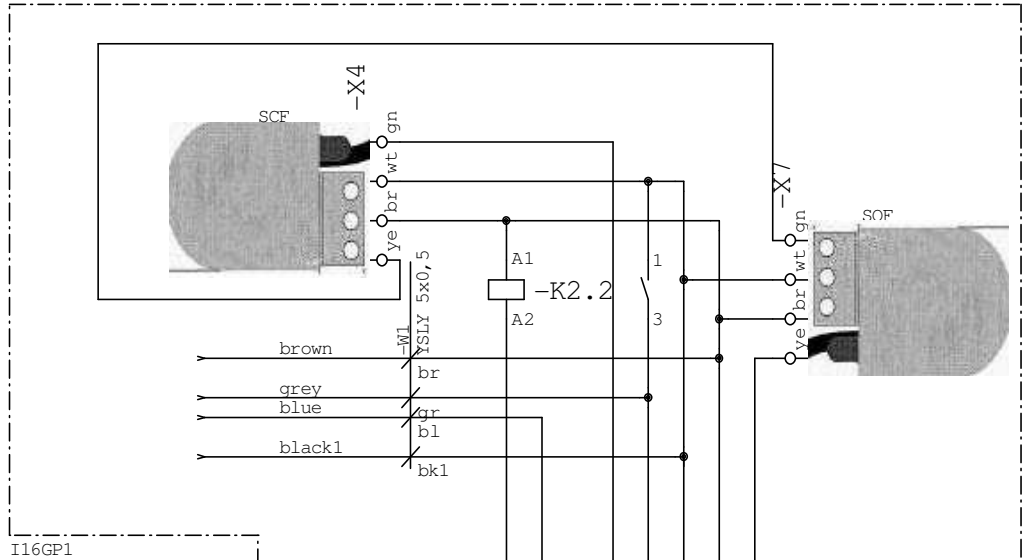

not delivered

Controller\_Z80D

I16GP1

Datum	17.05.2011	C 748
Bearb.	Kiesewalter	
Gepr.		
Zust.	Änderung	Datum
Name	Norm	Urspr.
		Ers. f.
		Ers. d.

Projektseiten		Blatt 1
Gesamt:		von 4Bl.
Aktuell:		

Datum		17.05.2011		C 748		<b>BETAFENCE</b>		Projektseiten		Blatt 3	
Bearb.		Kiesewalter						Gesamt:		von 4 Bl.	
Gepr.								Aktuell:			
Zust.	Änderung	Datum	Name	Norm	Urspr.	Ers. f.	Ers. d.				
1		2		3		4					

Datum		10.06.2011		C 748		<b>BETAFENCE</b>					
Bearb.		Kiesewalter						Projektseiten			
Gepr.								Gesamt:			
Zust.	Änderung	Datum	Name	Norm	Urspr.	Ers. f.	Ers. d.	Aktuell:			Blatt 2
										von 4 Bl.	

		Datum 03.02.2011		<b>BETAFENCE</b>							
		Bearb.									
		Gepr.									
Zust.	Änderung	Datum	Name	Norm	Urspr.	Ers. f.	Ers. d.	Projektseiten Gesamt:	Blatt 4		
1		2		3		4		Aktuell:	von 4 Bl.		

Datum		24.08.2011		C 748		<b>BETAFENCE</b>	Keyswitch	Projektseiten Gesamt: Aktuell:	=	
Bearb.		Kiesewalter								Blatt 5 von 5Bl.
Gepr.										
Zust.	Änderung	Datum	Name	Norm	Urspr.	Ers. f.	Ers. d.			