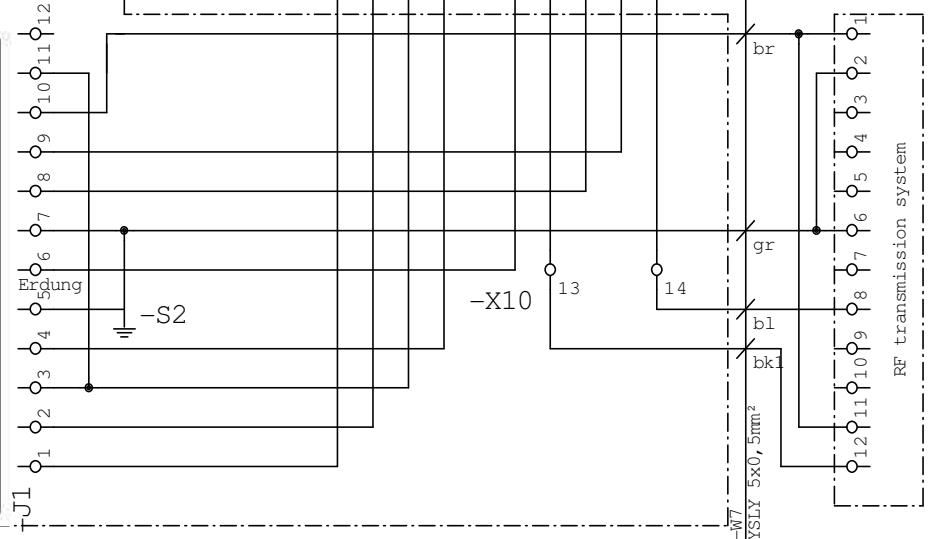

not delivered

Controller\_Z80D

I16GP1

Datum	17.05.2011	C 748
Bearb.	Kiesewalter	
Gepr.		
Zust.	Änderung	Datum
Name	Norm	Urspr.
		Ers. f.
		Ers. d.

Projektseiten		Blatt 1
Gesamt:		von 4Bl.
Aktuell:		

Datum		17.05.2011		C 748		<b>BETAFENCE</b>		Projektseiten		Blatt 3	
Bearb.		Kiesewalter						Gesamt:		von 4 Bl.	
Gepr.								Aktuell:			
Zust.	Änderung	Datum	Name	Norm	Urspr.	Ers. f.	Ers. d.				
1		2		3		4					

Datum		10.06.2011		C 748		<b>BETAFENCE</b>					
Bearb.		Kiesewalter						Projektseiten			
Gepr.								Gesamt:			
Zust.	Änderung	Datum	Name	Norm	Urspr.	Ers. f.	Ers. d.	Aktuell:			Blatt 2
										von 4 Bl.	

		Datum 03.02.2011		<b>BETAFENCE</b>							
		Bearb.									
		Gepr.									
Zust.	Änderung	Datum	Name	Norm	Urspr.	Ers. f.	Ers. d.	Projektseiten Gesamt:	Blatt 4		
1		2		3		4		Aktuell:	von 4 Bl.		

Datum		24.08.2011		C 748		<b>BETAFENCE</b>	Keyswitch	Projektseiten Gesamt: Aktuell:	=	
Bearb.		Kiesewalter								Blatt 5 von 5Bl.
Gepr.										
Zust.	Änderung	Datum	Name	Norm	Urspr.	Ers. f.	Ers. d.			