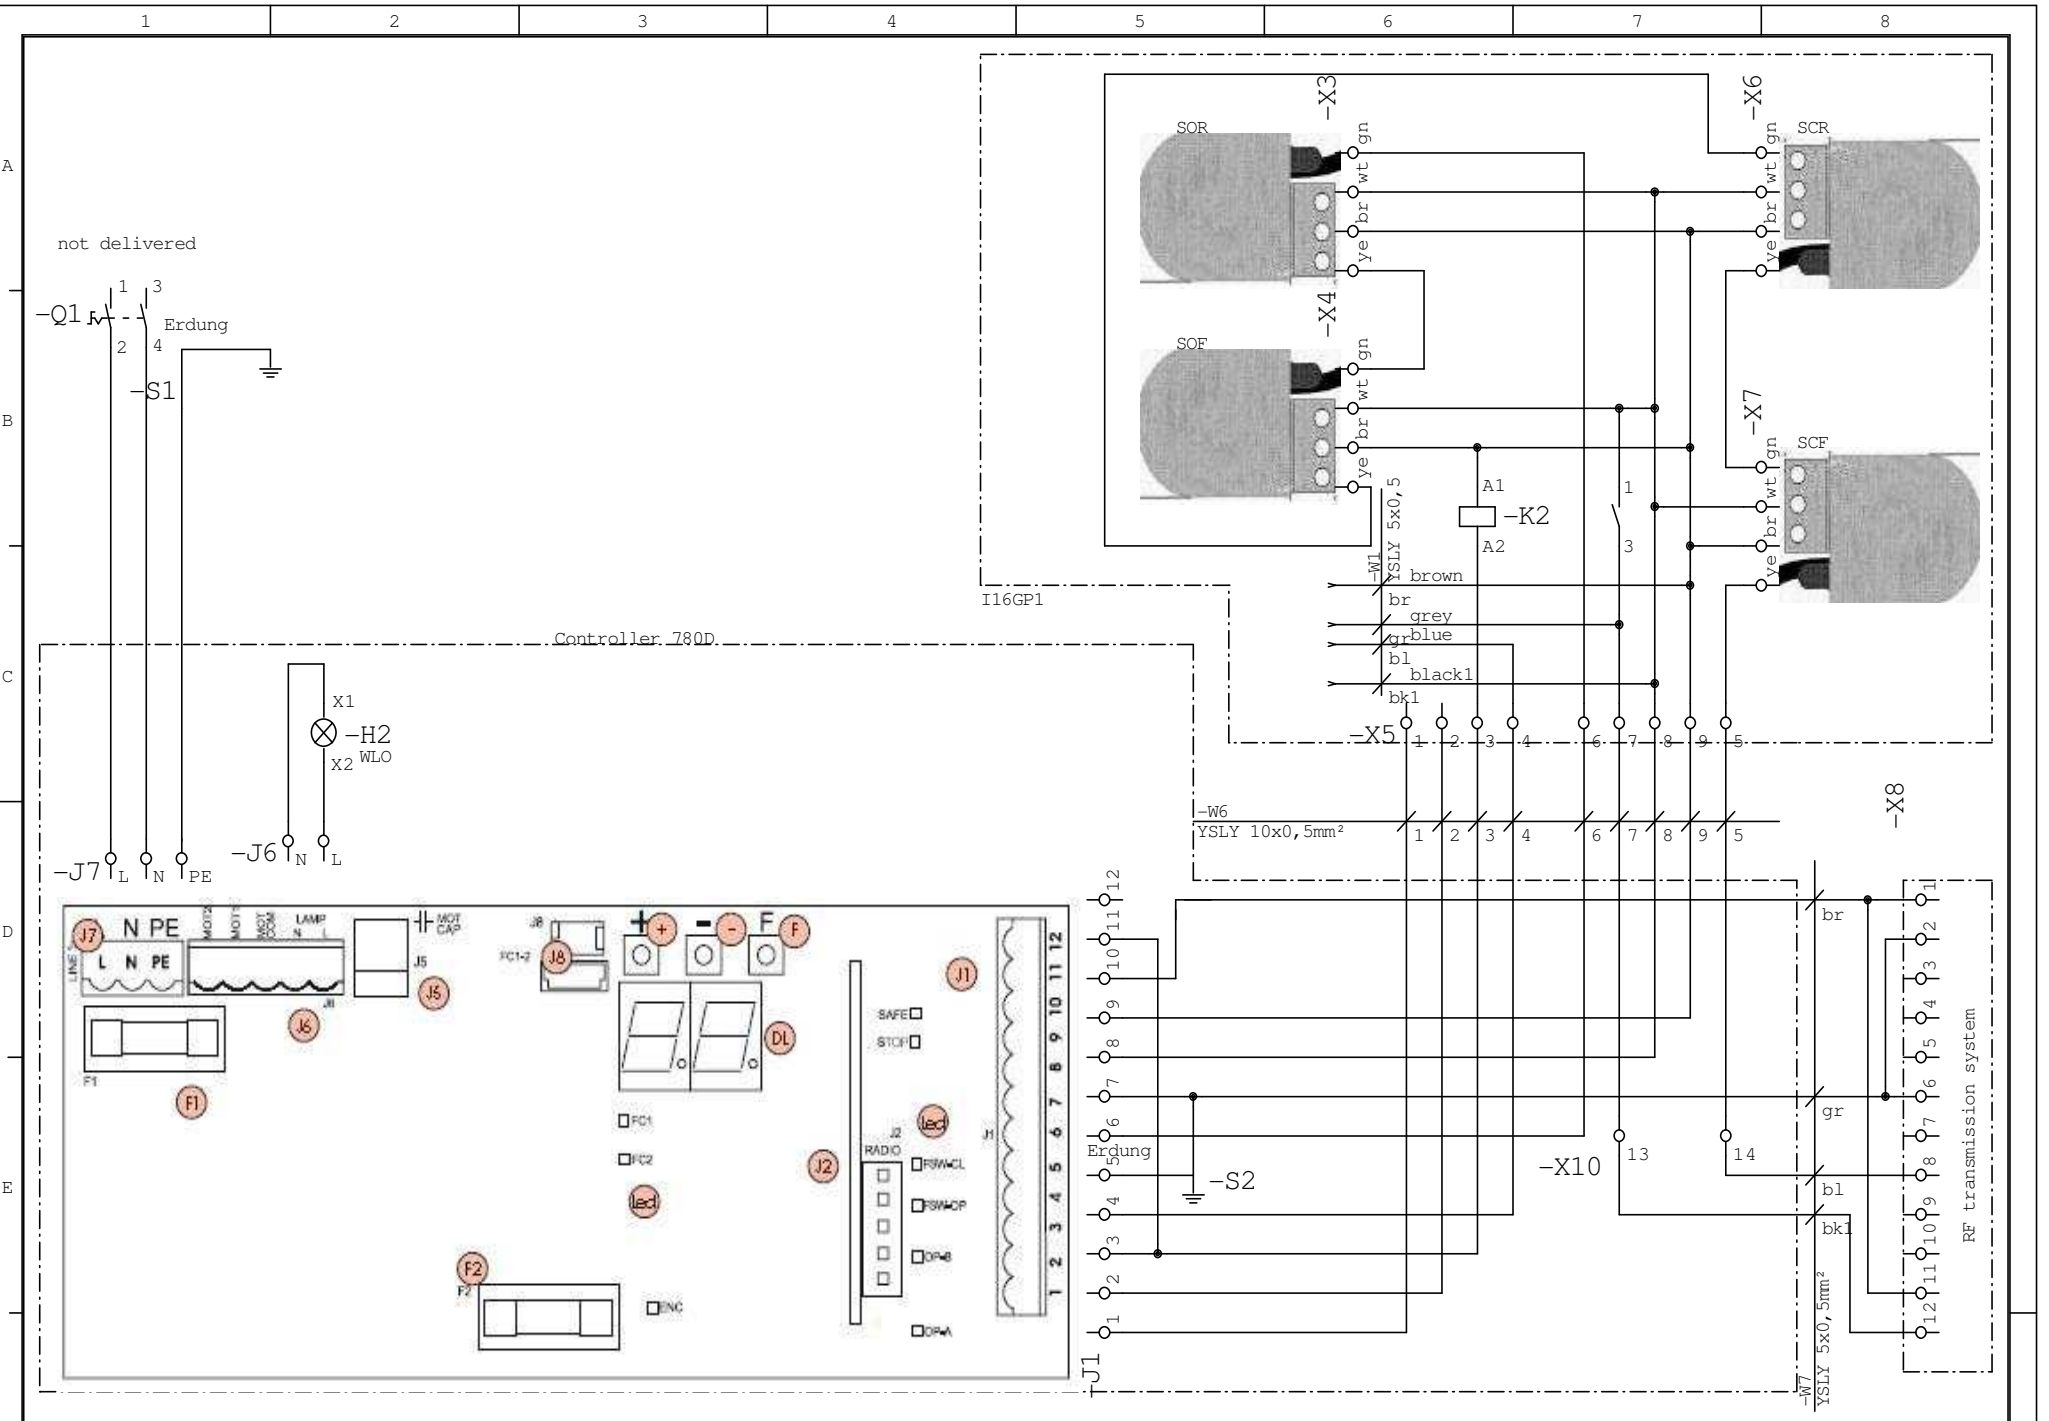

not delivered

Controller\_Z80D

I16GP1

Datum	17.05.2011	C 748
Bearb.	Kiesewalter	
Gepr.		
Zust.	Änderung	Datum
Name	Norm	Urspr.
		Ers. f.
		Ers. d.

Projektseiten		Blatt 1
Gesamt:		von 4Bl.
Aktuell:		

Datum		17.05.2011		C 748		<b>BETAFENCE</b>		Projektseiten		Blatt 3	
Bearb.		Kiesewalter						Gesamt:		von 4 Bl.	
Gepr.								Aktuell:			
Zust.	Änderung	Datum	Name	Norm	Urspr.	Ers. f.	Ers. d.				
1		2		3		4					

Datum		10.06.2011		C 748		<b>BETAFENCE</b>					
Bearb.		Kiesewalter						Projektseiten			
Gepr.								Gesamt:			
Zust.	Änderung	Datum	Name	Norm	Urspr.	Ers. f.	Ers. d.	Aktuell:			Blatt 2
										von 4 Bl.	

		Datum 03.02.2011		<b>BETAFENCE</b>							
		Bearb.									
		Gepr.									
Zust.	Änderung	Datum	Name	Norm	Urspr.	Ers. f.	Ers. d.	Projektseiten Gesamt:	Blatt 4		
1		2		3		4		Aktuell:	von 4 Bl.		

Datum		24.08.2011		C 748		<b>BETAFENCE</b>	Keyswitch	Projektseiten Gesamt: Aktuell:	=	
Bearb.		Kiesewalter								Blatt 5 von 5Bl.
Gepr.										
Zust.	Änderung	Datum	Name	Norm	Urspr.	Ers. f.	Ers. d.			