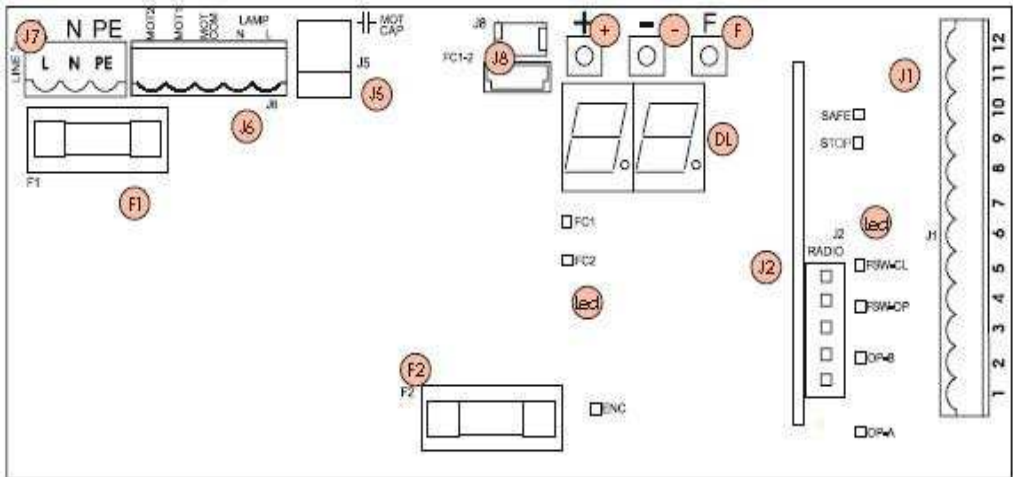

not delivered

Controller\_Z80D

I16GP1

Datum	17.05.2011	C 748
Bearb.	Kiesewalter	
Gepr.		
Zust.	Änderung	Datum
Name	Norm	Urspr.
		Ers. f.
		Ers. d.

Projektseiten		Blatt 1
Gesamt:		von 4Bl.
Aktuell:		

Datum		17.05.2011		C 748		<b>BETAFENCE</b>		Projektseiten		Blatt 3	
Bearb.		Kiesewalter						Gesamt:		von 4 Bl.	
Gepr.								Aktuell:			
Zust.	Änderung	Datum	Name	Norm	Urspr.	Ers. f.	Ers. d.				
1		2		3		4					

Datum		10.06.2011		C 748		<b>BETAFENCE</b>					
Bearb.		Kiesewalter						Projektseiten			
Gepr.								Gesamt:			
Zust.	Änderung	Datum	Name	Norm	Urspr.	Ers. f.	Ers. d.	Aktuell:			Blatt 2
										von 4 Bl.	

		Datum 03.02.2011		<b>BETAFENCE</b>							
		Bearb.									
		Gepr.									
Zust.	Änderung	Datum	Name	Norm	Urspr.	Ers. f.	Ers. d.	Projektseiten Gesamt:	Blatt 4		
1		2		3		4		Aktuell:	von 4 Bl.		

Datum		24.08.2011		C 748		<b>BETAFENCE</b>	Keyswitch	Projektseiten Gesamt: Aktuell:	=	
Bearb.		Kiesewalter								Blatt 5 von 5Bl.
Gepr.										
Zust.	Änderung	Datum	Name	Norm	Urspr.	Ers. f.	Ers. d.			