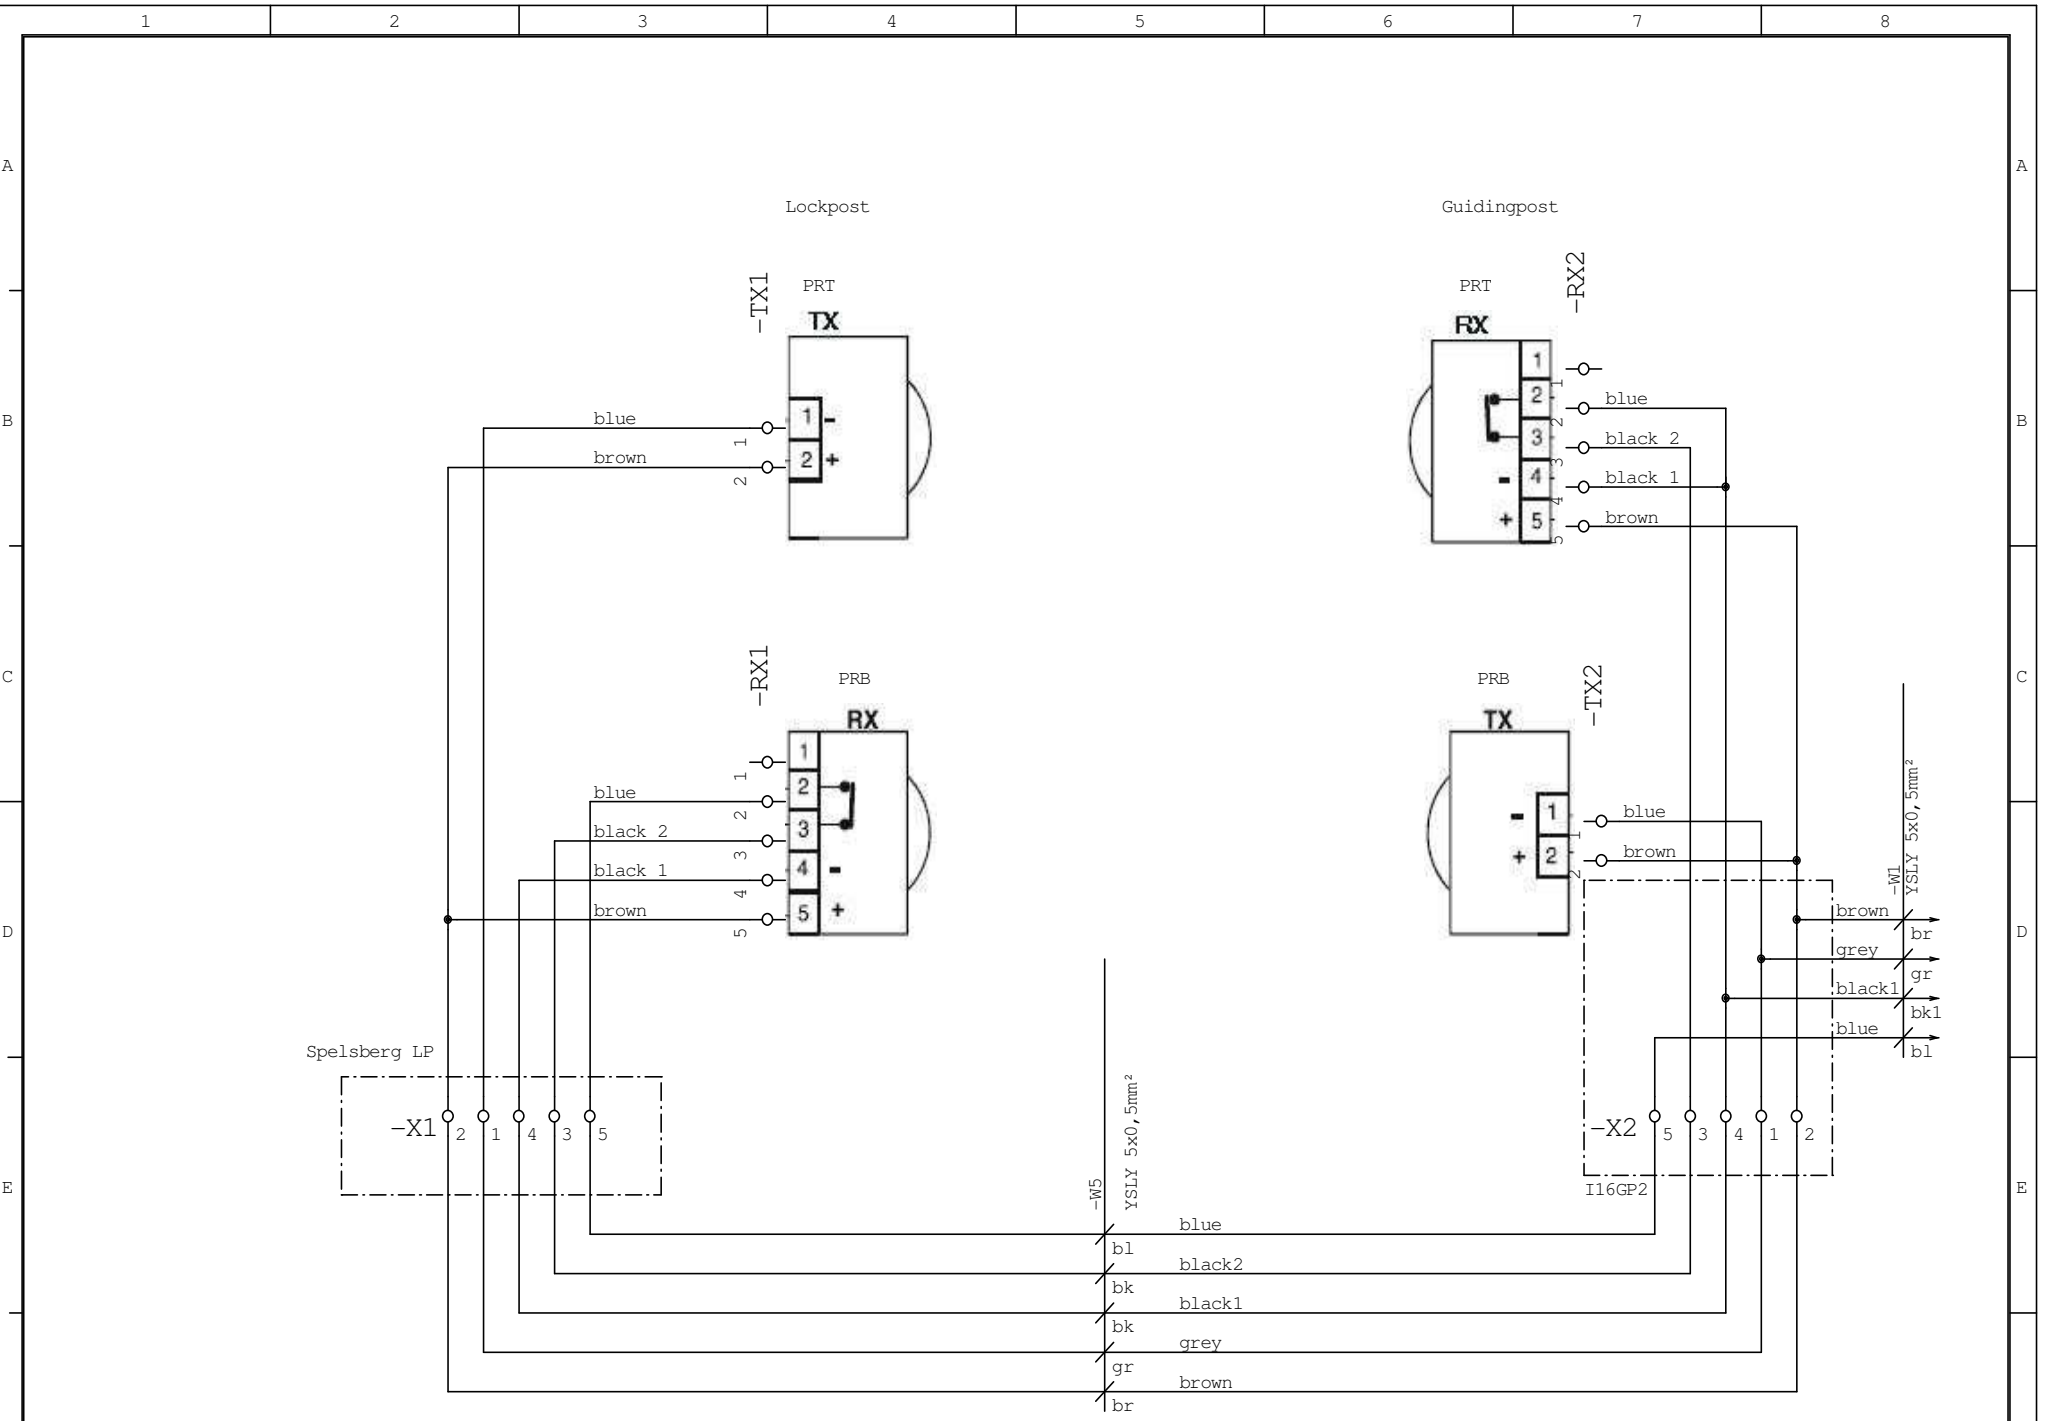

not delivered

Controller\_Z80D

I16GP1

Datum	17.05.2011	C 748
Bearb.	Kiesewalter	
Gepr.		
Zust.	Änderung	Datum
Name	Norm	Urspr.
		Ers. f.
		Ers. d.

Projektseiten		Blatt 1
Gesamt:		von 4Bl.
Aktuell:		

Datum		17.05.2011		C 748		<b>BETAFENCE</b>		Projektseiten		Blatt 3	
Bearb.		Kiesewalter						Gesamt:		von 4 Bl.	
Gepr.								Aktuell:			
Zust.	Änderung	Datum	Name	Norm	Urspr.	Ers. f.	Ers. d.				
1		2		3		4					

Datum		10.06.2011		C 748		<b>BETAFENCE</b>					
Bearb.		Kiesewalter						Projektseiten			
Gepr.								Gesamt:			
Zust.	Änderung	Datum	Name	Norm	Urspr.	Ers. f.	Ers. d.	Aktuell:			Blatt 2
										von 4 Bl.	

		Datum 03.02.2011		<b>BETAFENCE</b>							
		Bearb.									
		Gepr.									
Zust.	Änderung	Datum	Name	Norm	Urspr.	Ers. f.	Ers. d.	Projektseiten Gesamt:	Blatt 4		
1		2		3		4		Aktuell:	von 4 Bl.		

Datum		24.08.2011		C 748		<b>BETAFENCE</b>	Keyswitch	Projektseiten Gesamt: Aktuell:	=	
Bearb.		Kiesewalter								Blatt 5 von 5Bl.
Gepr.										
Zust.	Änderung	Datum	Name	Norm	Urspr.	Ers. f.	Ers. d.			