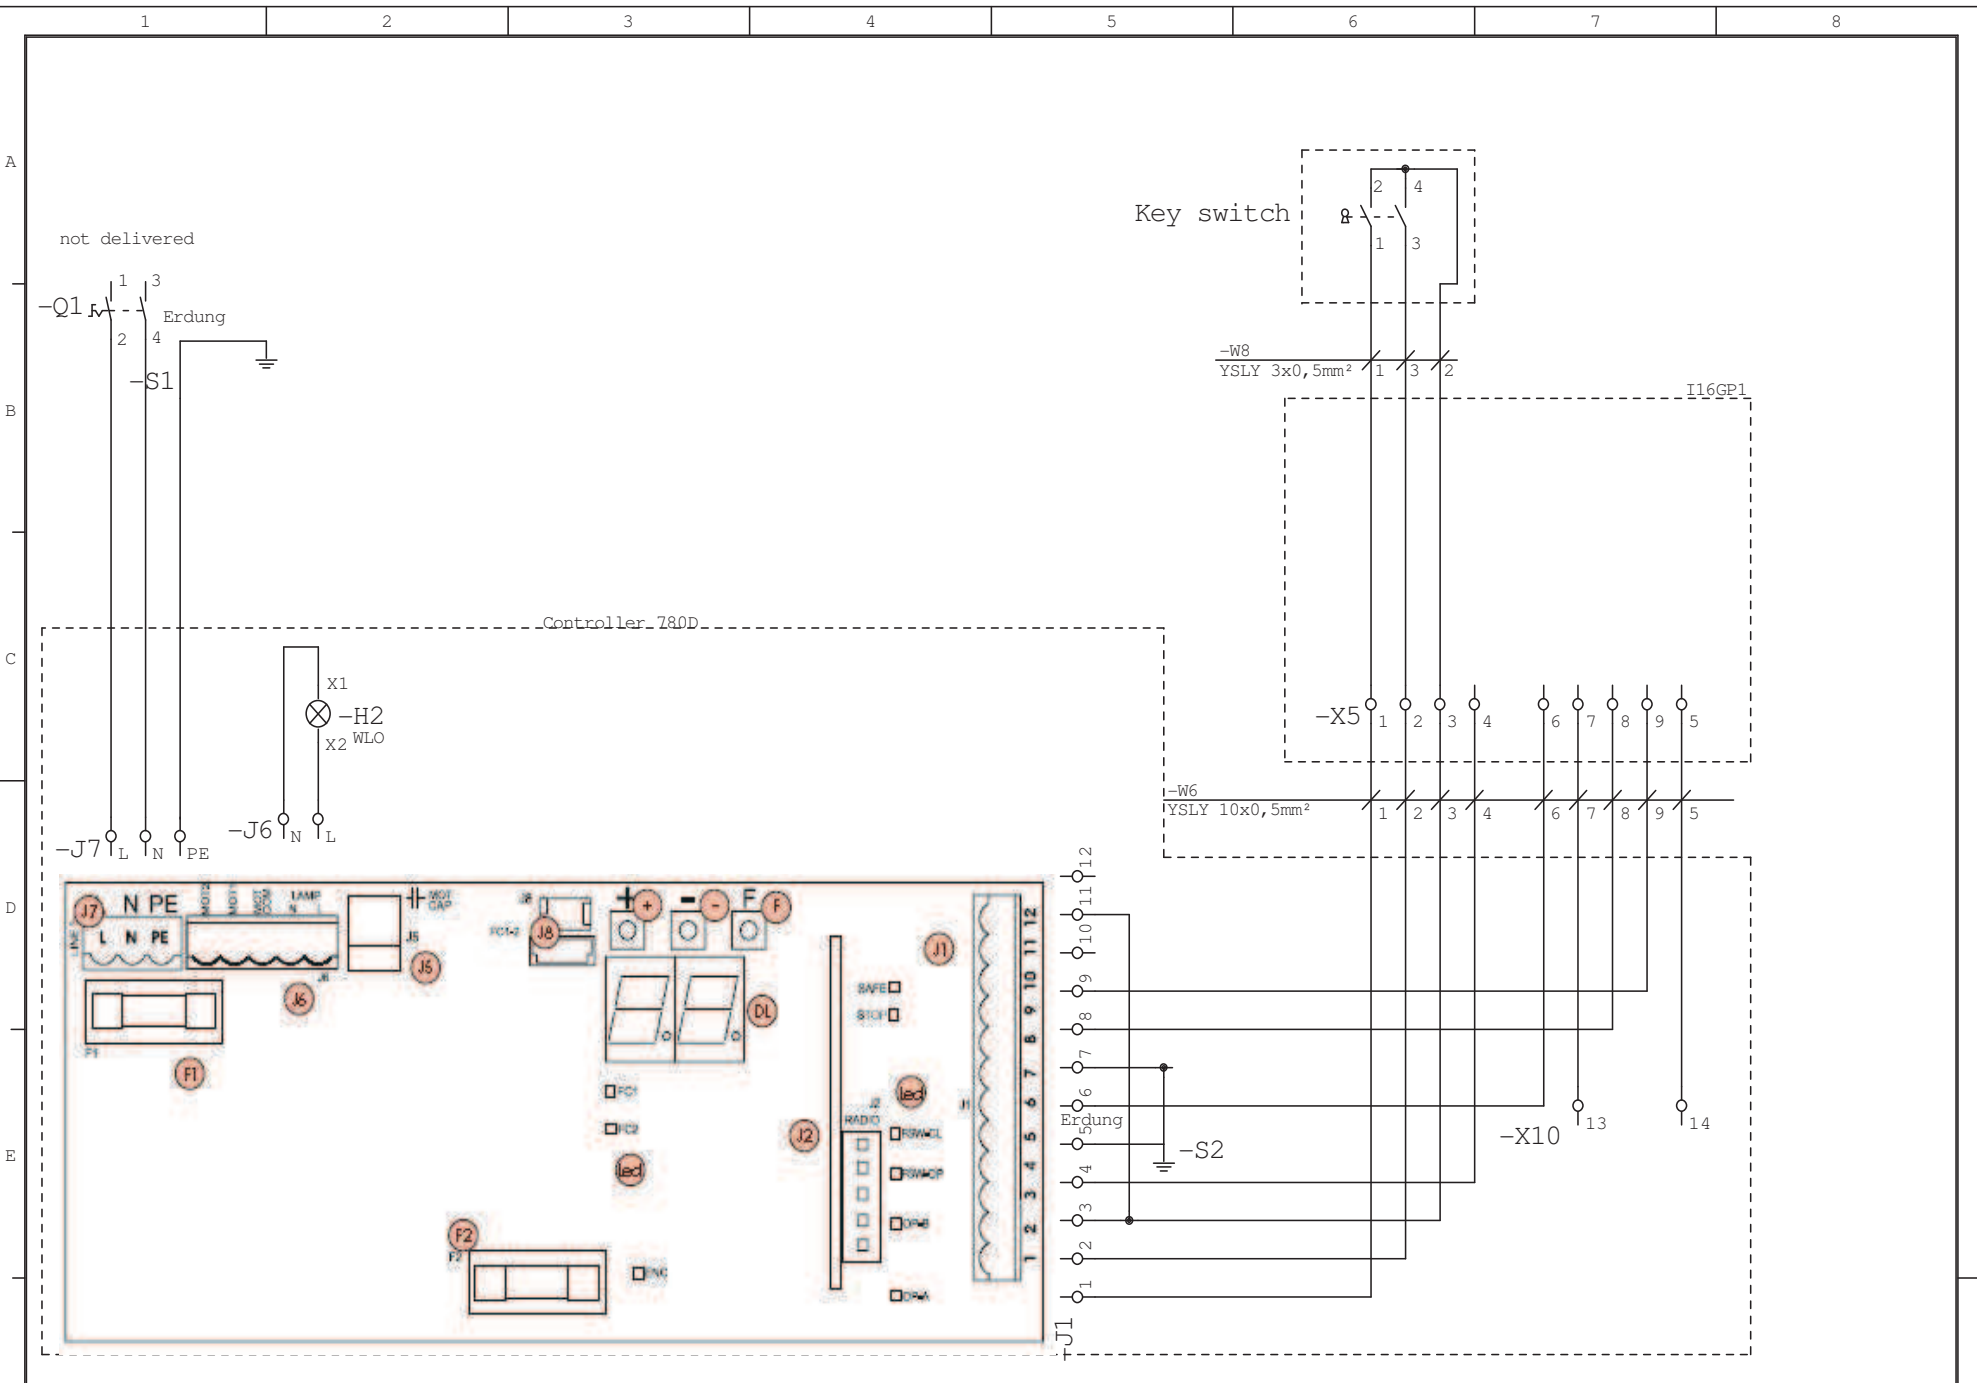

not delivered

Controller\_Z80D

I16GP1

Datum	17.05.2011	C 748
Bearb.	Kiesewalter	
Gepr.		
Zust.	Änderung	Datum
Name	Norm	Urspr.
		Ers. f.
		Ers. d.

Projektseiten		Blatt 1
Gesamt:		von 4Bl.
Aktuell:		

Datum		17.05.2011		C 748		<b>BETAFENCE</b>		Projektseiten		Blatt 3	
Bearb.		Kiesewalter						Gesamt:		von 4 Bl.	
Gepr.								Aktuell:			
Zust.	Änderung	Datum	Name	Norm	Urspr.	Ers. f.	Ers. d.				
1		2		3		4					

Datum		10.06.2011		C 748		<b>BETAFENCE</b>					
Bearb.		Kiesewalter						Projektseiten			
Gepr.								Gesamt:			
Zust.	Änderung	Datum	Name	Norm	Urspr.	Ers. f.	Ers. d.	Aktuell:			Blatt 2
										von 4 Bl.	

		Datum 03.02.2011		<b>BETAFENCE</b>							
		Bearb.									
		Gepr.									
Zust.	Änderung	Datum	Name	Norm	Urspr.	Ers. f.	Ers. d.	Projektseiten Gesamt:	Blatt 4		
1		2		3		4		Aktuell:	von 4 Bl.		

Datum		24.08.2011		C 748		<b>BETAFENCE</b>	Keyswitch	Projektseiten Gesamt: Aktuell:	=	
Bearb.		Kiesewalter								Blatt 5 von 5Bl.
Gepr.										
Zust.	Änderung	Datum	Name	Norm	Urspr.	Ers. f.	Ers. d.			