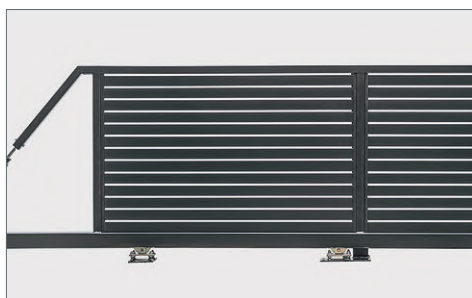

Bramy przesuwne Horizen

Bramy

Poszukujesz bramy przesuwnej o atrakcyjnym, nowoczesnym wyglądzie?
Wybierz model Horizen, który wpisuje się w aktualne trendy.

Wizualizacja produktu

ZALETY

Dekoracyjność

Brama przesuwna Horizen to element nowoczesnego systemu ogrodzeniowego Betafence. Charakteryzuje się atrakcyjnym, modnym wyglądem oraz wysokim poziomem bezpieczeństwa, jakie zapewnia Twojej posesji.

Szeroki asortyment

Bramę przesuwną Horizen możesz nabyć w jednej z dwóch opcji: ręcznej, bądź też przygotowanej pod montaż napędu. Dostępna jest również w wielu opcjach kolorystycznych, dzięki czemu na pewno dopasujesz ją do swojej posesji.

Funkcje

Skrzydło bramy

Skrzydło bramy bazuje na szynie o wymiarach 120x100 mm. Rama wykonana jest z profili o wymiarach 60x40 mm. Wypełnienie stanowią profile poziome 80x20 mm w odstępnie 15 mm. Każda brama wyposażona jest w system regulacji geometrii zamontowany na ogonie.

Prowadzenie i zamykanie bramy

Brama wyposażona jest w dwa wózki nośne, dwie rolki stabilizujące bramę w pionie oraz dodatkową rolkę prowadzącą na czole skrzydła bramy. Słup końcowy jest słupem portalowym wykonanym z profili 80x80 mm. Słup końcowy umożliwia zamontowanie panelu lub furtki. Słupy dostępne są tylko w wersji na podstawie.