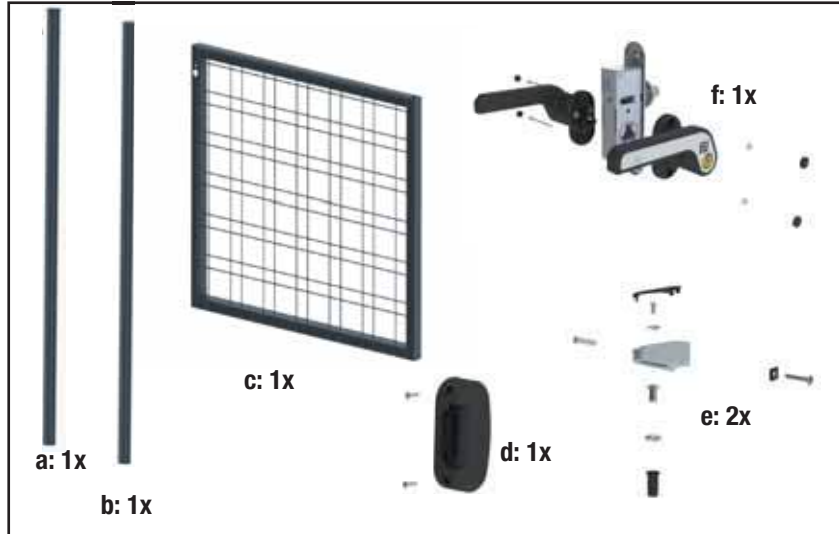

INSTALLATION • INSTALLATIE • INSTALACIÓN • INSTALLAZIONE • MONTAŽ • INSTALAÇÃO

	A	B	C	D	E
1000 x 955	1150	1450	650	630	1750
1000 x 1255	1150	1450	650	630	2050
1000 x 1555	1150	1450	600	580	2300
1000 x 1705	1150	1450	650	630	2500
1000 x 2005	1150	1450	650	630	2800