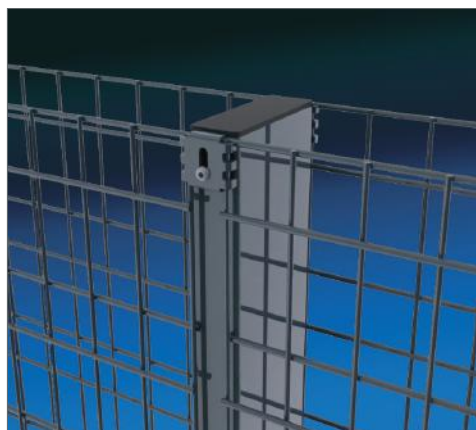

### Słupy

Unikalne słupy Zenturo® do tworzenia dekoracyjnych murków z paneli Zenturo®.

#### Profil

Słupy Zenturo® wykonane są z profili prostokątnych o przekroju 120 x 40 mm. Murek z paneli Zenturo® wytrzymałe czołowe wiatry o prędkości do 120 km/h.

#### Akcesoria

- Metalowe złączki ocynkowane i powlekane tworzywem sztucznym, mocuje się do słupów za pomocą zabezpieczających śrub sześciokątnych M6 x 40 ze stali nierdzewnej oraz podkładek M6 ze stali nierdzewnej (w opakowaniu).
- Kapturki z tworzywa sztucznego montowane wstępnie na słupach.
- Rozpórki Zenturo® zapobiegające wybrzuszeniu się paneli pod ciężarem wypełnienia. Stosowanie rozpórek jest konieczne.